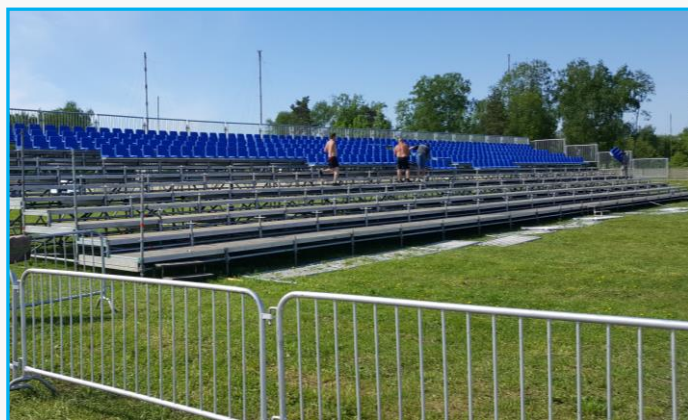

Layher Allround представляет собой оптимальную и полную систему строительных лесов и производится в стальном и алюминиевом вариантах. Принцип сборки лесов Layher Allround уникален. Оригинальная технология соединения. Идеальный дизайн. Быстрый монтаж.

Категории продукции:

- подиумы Layher;
- специализированные порталы для размещения звукового оборудования (акустические системы, линейные массивы);
- павильоны Layher;
- лестничные марши Layher;
- трибуны Layher;