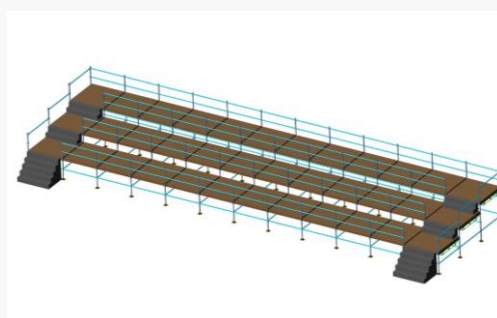

### Стационарные трибуны

Особенностью стационарных трибун является то, что они специально проектируются и изготавливаются под определенный объект и имеют силовые характеристики, отвечающие данному объекту и заданным требованиям. Стационарные трибуны могут иметь сборно-разборной вариант, при котором основные части крепятся болтовыми соединениями.

### Трибуны сборно-разборные.

Трибуны сборно-разборные предназначены для эксплуатации как на открытых площадках, так и в закрытых помещениях и являются наиболее экономичным вариантом размещения зрительских мест. Трибуны сборно-разборные – это модульная конструкция, собираемая при помощи болтовых соединений, что позволяет смонтировать трибуну согласно размеров Заказчика и поставленной задаче.

Конструкции сборно-разборных трибун обладают особой прочностью, поскольку изготавливаются в соответствии со стандартом ГОСТ. Основой конструкции являются стальные стандартные профили. При размещении сборно-разборных трибун на стадионе или перед концертной площадкой во время фестивалей, заказчик будет уверен в том, что фанаты и болельщики не нанесут ощутимого вреда трибунам. Для дополнительной безопасности предусмотрены в конструкции трибун перила безопасности.