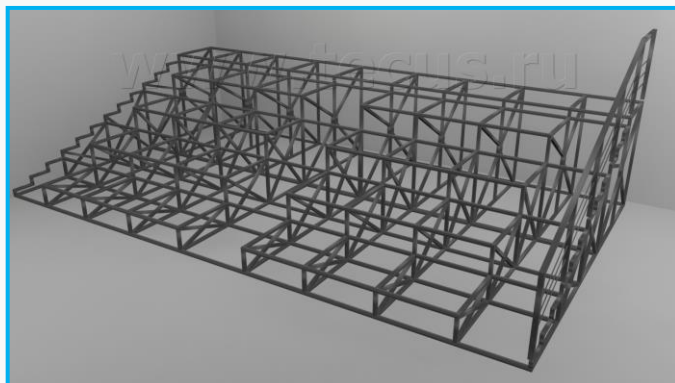

Трибуны мобильные

Мобильные трибуны для зрителей, могут снабжаться резиновыми или полиамидными колёсами для лёгкого перемещения к месту складирования или к месту проведения мероприятия, удобны в транспортировке. Кроме такой комплектации, мы предлагаем транспортировочные платформы, которые в зависимости от вида трибун, также позволят удобно перемещать их в любое место. Оптимальный вариант для устройства экономичных и удобных в эксплуатации передвижных трибун для зрителей.

Трибуны для хора

Сегодня на современной сцене происходят серьезные изменения, как в плане творческого подхода, решений, так и в области технического оснащения сцены, коллективов.