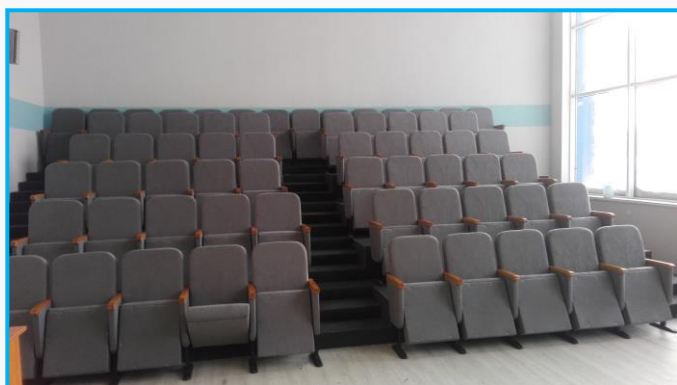

Трибуны мобильные

Мобильные трибуны для зрителей, могут снабжаться резиновыми или полиамидными колёсами для лёгкого перемещения к месту складирования или к месту проведения мероприятия, удобны в транспортировке. Кроме такой комплектации, мы предлагаем транспортировочные платформы, которые в зависимости от вида трибун, также позволят удобно перемещать их в любое место. Оптимальный вариант для устройства экономичных и удобных в эксплуатации передвижных трибун для зрителей.

Трибуны для хора

Сегодня на современной сцене происходят серьезные изменения, как в плане творческого подхода, решений, так и в области технического оснащения сцены, коллективов.