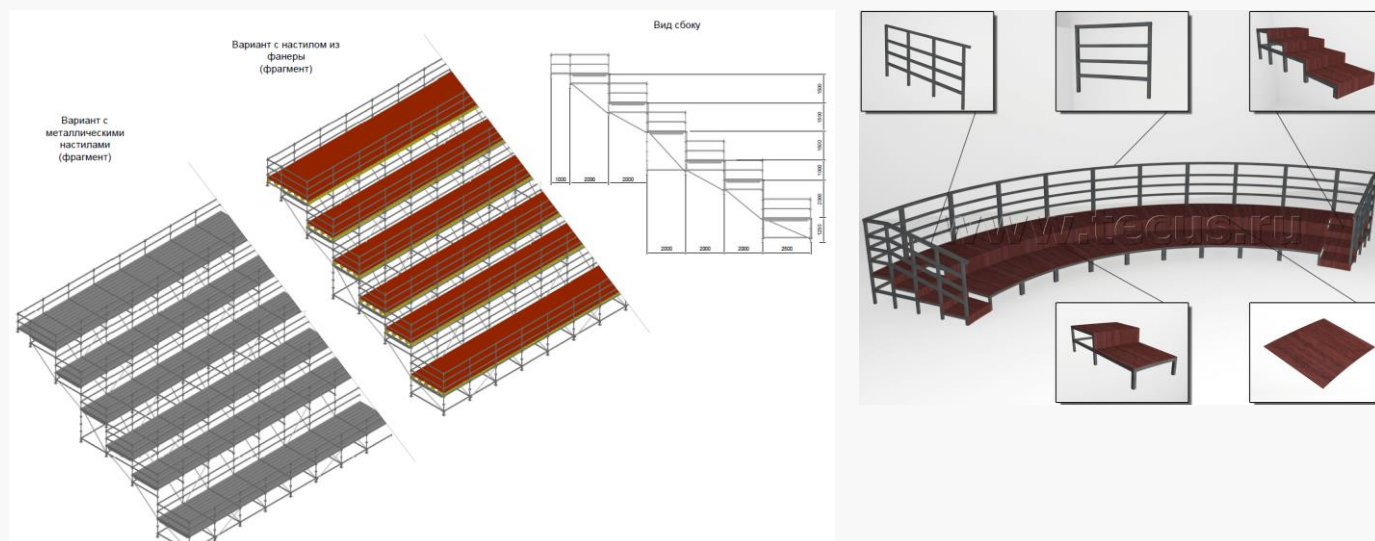

Как правило, они изготовлены из металлического профиля с дальнейшим полимерным покрытием. Могут комплектоваться или пластиковыми креслами, или сидениями различных видов.

### Стационарные трибуны

Особенностью стационарных трибун является то, что они специально проектируются и изготавливаются под определенный объект и имеют силовые характеристики, отвечающие данному объекту и заданным требованиям. Стационарные трибуны могут иметь сборно-разборной вариант, при котором основные части крепятся болтовыми соединениями.

### Трибуны сборно-разборные.

Трибуны сборно-разборные предназначены для эксплуатации как на открытых площадках, так и в закрытых помещениях и являются наиболее экономичным вариантом размещения зрительских мест. Трибуны сборно-разборные – это модульная конструкция, собираемая при помощи болтовых соединений, что позволяет смонтировать трибуну согласно размеров Заказчика и поставленной задаче.

Конструкции сборно-разборных трибун обладают особой прочностью, поскольку изготавливаются в соответствии со стандартом ГОСТ. Основой конструкции являются стальные стандартные профили. При размещении сборно-разборных трибун на стадионе или перед концертной площадкой во время фестивалей, заказчик будет уверен в том, что фанаты и болельщики не нанесут ощутимого вреда трибунам. Для дополнительной безопасности предусмотрены в конструкции трибун перила безопасности.