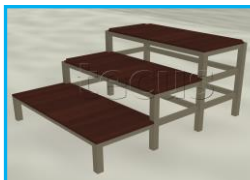

Компания **TECUS** предоставляет в прокат хоровые станки следующих видов:

Серия ХС.

Ступенчатые конструкции, состоящие из металлического каркаса и настила, обеспечивают хору комфортность выступления. Изготовлены данные конструкции на базе стальных сборных рам, мобильность которых обеспечивает простоту крепления составляющих элементов и оперативность сборки станков. Как материал самой рамы, на базе которой изготавливаются станки, так и материал самого настила отличаются особой прочностью и практичностью, что придает данным ступенчатым конструкциям большей популярности. В качестве настила используется фанера с противоскользящим покрытием.

Мобильные сценические комплексы - Сценические площадки - Профессиональное звуковое и световое оборудование – LED технологии

(495) 514-84-32; +7 917-599-26-75

www.tecus.ru e-mail: tecus@mail.ru

Серия СХ.

Конструкция станков разработана на основе самых высоких требований безопасности. Высокоточное исполнение элементов и надежное соединения узлов, позволяют конструкции быть чрезвычайно устойчивой и нести нагрузки до 750 кг/м². Конструкция удобна и проста в использовании, позволяет без труда одному человеку трансформировать станок из транспортировочного состояния в рабочее и обратно. Благодаря своей мобильности, легко перемещается и складывается на ограниченном пространстве. На основе проведенных исследований была подобрана оптимальная высота, ширина, глубина ступеней, что обеспечивает хорошую видимость, звучание и комфортное выступление хоровых коллективов. Для безопасности выступающих, в обязательном порядке, станки комплектуются защитными задними ограждениями, так же предусмотрены съёмные боковые ограждения. Конфигурация самих станков разработана с учётом разной расстановки хора, по прямой линии и по радиусу.