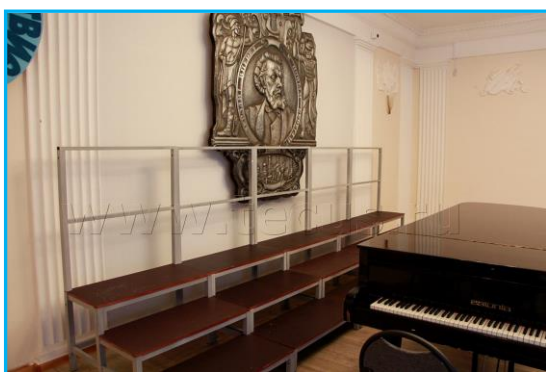

Компания **TECUS** предоставляет в прокат хоровые станки следующих видов:

Серия ХС.

Ступенчатые конструкции, состоящие из металлического каркаса и настила, обеспечивают хору комфортность выступления. Изготовлены данные конструкции на базе стальных сборных рам, мобильность которых обеспечивает простоту крепления составляющих элементов и оперативность сборки станков. Как материал самой рамы, на базе которой изготавливаются станки, так и материал самого настила отличаются особой прочностью и практичностью, что придает данным ступенчатым конструкциям большей популярности. В качестве настила используется фанера с противоскользящим покрытием.

Мобильные сценические комплексы - Сценические площадки - Профессиональное звуковое и световое оборудование – LED технологии

(495) 514-84-32; +7 917-599-26-75

www.tecus.ru e-mail: tecus@mail.ru

Серия СХ.

Конструкция станков разработана на основе самых высоких требований безопасности. Высокоточное исполнение элементов и надежное соединения узлов, позволяют конструкции быть чрезвычайно устойчивой и нести нагрузки до 750 кг/м². Конструкция удобна и проста в использовании, позволяет без труда одному человеку трансформировать станок из транспортировочного состояния в рабочее и обратно. Благодаря своей мобильности, легко перемещается и складывается на ограниченном пространстве. На основе проведенных исследований была подобрана оптимальная высота, ширина, глубина ступеней, что обеспечивает хорошую видимость, звучание и комфортное выступление хоровых коллективов. Для безопасности выступающих, в обязательном порядке, станки комплектуются защитными задними ограждениями, так же предусмотрены съёмные боковые ограждения. Конфигурация самих станков разработана с учётом разной расстановки хора, по прямой линии и по радиусу.