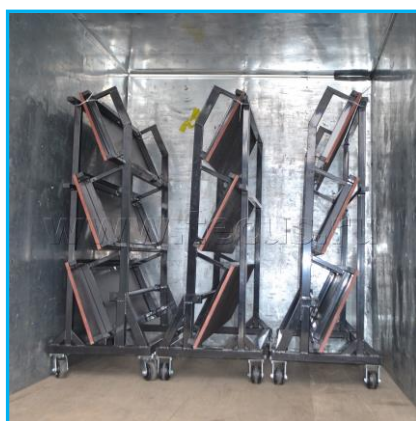

Компания **TECUS** предоставляет в прокат хоровые станки следующих видов:

Серия ХС.

Ступенчатые конструкции, состоящие из металлического каркаса и настила, обеспечивают хору комфортность выступления. Изготовлены данные конструкции на базе стальных сборных рам, мобильность которых обеспечивает простоту крепления составляющих элементов и оперативность сборки станков. Как материал самой рамы, на базе которой изготавливаются станки, так и материал самого настила отличаются особой прочностью и практичностью, что придает данным ступенчатым конструкциям большей популярности. В качестве настила используется фанера с противоскользящим покрытием.

Мобильные сценические комплексы - Сценические площадки - Профессиональное звуковое и световое оборудование – LED технологии

(495) 514-84-32; +7 917-599-26-75

www.tecus.ru e-mail: tecus@mail.ru

Серия СХ.

Конструкция станков разработана на основе самых высоких требований безопасности. Высокоточное исполнение элементов и надежное соединения узлов, позволяют конструкции быть чрезвычайно устойчивой и нести нагрузки до 750 кг/м². Конструкция удобна и проста в использовании, позволяет без труда одному человеку трансформировать станок из транспортировочного состояния в рабочее и обратно. Благодаря своей мобильности, легко перемещается и складывается на ограниченном пространстве. На основе проведенных исследований была подобрана оптимальная высота, ширина, глубина ступеней, что обеспечивает хорошую видимость, звучание и комфортное выступление хоровых коллективов. Для безопасности выступающих, в обязательном порядке, станки комплектуются защитными задними ограждениями, так же предусмотрены съёмные боковые ограждения. Конфигурация самих станков разработана с учётом разной расстановки хора, по прямой линии и по радиусу.